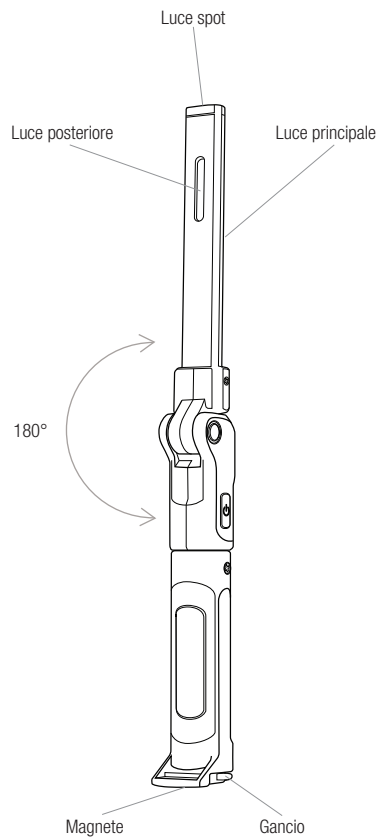

FOLD

	<b>Flusso luminoso</b>	COB LED Spot: LED ad alta potenza
	<b>Luce principale Autonomia</b>	280/700 lumen 4.5 / 2.0 h
	<b>Luce spot / autonomia Luce posteriore / autonomia</b>	100 lumen / 6 h 300 lumen / 4.5 h
	<b>Batteria</b>	3.7V 2000mAh Li-ion
	<b>Tempo di ricarica</b>	3 ore
	<b>Powerbank</b>	Uscita 5V-1A
	<b>Temperature di utilizzo</b>	-10° to +40° C
	<b>Grado di protezione Resistenza all'urto</b>	IP20 IK07
	<b>Dimensioni</b>	315x30x30 mm
	<b>Peso</b>	175 g
	<b>Funzione Memoria:</b> dopo lo spegnimento, la lampada mantiene l'ultima posizione di luce alla successiva accensione, in modo da poter riprendere il lavoro dove lo si è lasciato.	

## INTEC LIGHTS FOLD

La lampada pieghevole FOLD ha un flusso luminoso massimo di 700 lumen ed un'autonomia fino a 6 ore in bassa potenza, con ben tre fonti di luce differenti. La sua batteria ha una capacità così elevata da permetterne un utilizzo anche come Battery Bank tramite la presa USB dedicata. La ricarica rapida (circa 3h) avviene tramite un cavo USB-C incluso nella confezione ed è presente un pratico indicatore dello stato di carica. La lampada è certificata IK07 per la resistenza agli urti ed è garantita due anni contro tutti i difetti di fabbricazione.

### CONTENUTO DEL KIT:

- Lampada
- Cavo ricarica USB-C
- Manuale d'uso

**Codice prodotto:** LL02  
**EAN:** 8053676632978  
**Listino:** € 44,90 (IVA esclusa)