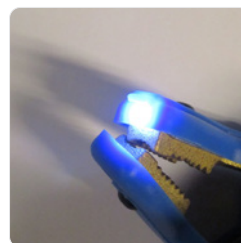

### PB12-XP

Adatto all'uso medio-pesante dell'elettrauto, del carrozziere e della flotta di soccorso, su veicoli e fino a 3000cc è dotato di caricabatteria CTEK.

Gli avviatori di emergenza POWER BOX a 12V si distinguono per le loro elevate potenze in grado di soddisfare le esigenze più pesanti dei professionisti. Realizzati senza compromessi per ottenere il massimo dell'affidabilità e della durata nel tempo, utilizzano solo componenti di alta qualità. Cassa in PE garantita a vita, batteria AGM protetta da fusibile, cavi Radaflex™ super flessibili, voltmetro preciso e di facile lettura per controllare lo stato dell'alternatore. Le pinze sono specifiche per avviamento, completamente isolate e dotate di luce LED per l'impiego notturno.

**Codice prodotto:** PB12-XP  
**EAN:** 8053676630790

CARATTERISTICHE	PB12-XP
CORRENTE DI AVVIAMENTO	1480A
CORRENTE DI SPUNTO	4440A
LUNGHEZZA CAVI	150 cm
SEZIONE CAVI	25 mm <sup>2</sup>
PRESA 12V AUSILIARIA	No
ALLARME DI POLARITÀ INVERSA	No
CAVO DI RICARICA DC12V	Opzionale
SISTEMA GAS-FREE	No
CONNETTORE PER CAVI AUSILIARI	No
DIMENSIONI	32x13x45 cm
PESO	11 Kg