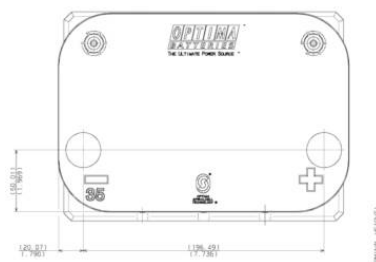

YELLOW TOP - 840 222 000 888 2

Informazioni generali

Codice VARTA	840 222 000 888 2
Codice precedente	840 222 000
Codice breve	YT R 3,7
Unità d'imballaggio	1
Stato articolo	001

Informazioni tecniche

Tensione [V]	12	Lunghezza [mm]	237
Capacità [Ah]	48	Larghezza [mm]	172
Corrente prova a freddo DIN [A]		Altezza [mm]	197
Corrente prova a freddo EN [A]	660	Altezza al coperchio	168
Tipo polo terminale	1	Tipo contenitore	35 (BCI)
Tipo listello di fondo	B3		

Illustrazioni

Foto

ISOMETRIC VIEW

Disegno tecnico

Disposizione polare